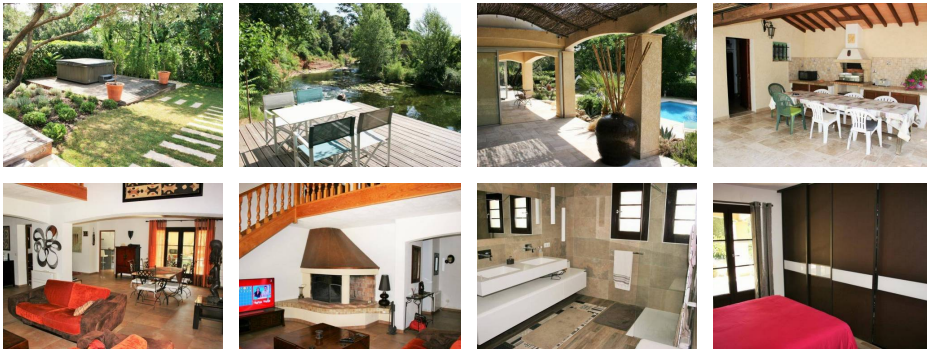

Villa à La Motte

785 000 €

Honoraires agence à charge vendeur

Informations

Ville : La Motte
Région : Provence-Alpes-Côte d'Azur
Référence : 4484
Type : Villa
Surface : 180 m²
Terrain : 2100 m²
Pièces : 6
Chambres : 5
Salle de bain : 1
Salle de douche : 1
Toilettes : 2

Diagnostic énergétique

Diagnostic en cours de réalisation ou non-applicable.

Villa La Motte, dans un coin de paradis. Avec un accès direct à la rivière et pourtant pas inondable. Cette maison aux finitions quasiment parfaites se compose d'une entrée donnant sur un séjour triple avec son coin cheminée, un salon et une salle à manger avec la cuisine suréquipée juste à côté. Au rez-de-chaussée nous trouvons 3 chambres, une salle de bains, salle de douche, toilettes, une arrière cuisine et un garage double. A l'étage il y a 2 chambres. La terrasse couverte avec cuisine d'été se trouve face au spa et à la piscine. Un chemin privé mène vers une terrasse qui surplomb les cascades de la rivière. Agence Concerto Roquebrune sur Argens : 04 94 45 72 02.