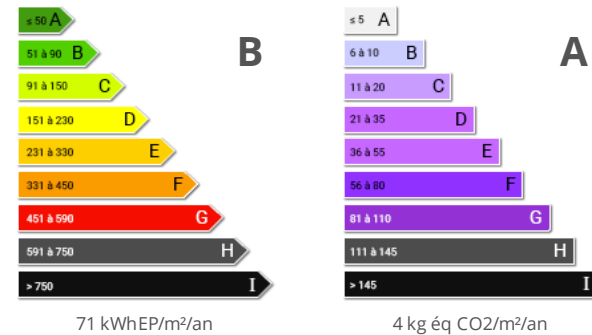

Splendide Propriété

1 750 000 €

Honoraires agence à charge vendeur

Informations

Ville : Roquebrune-sur-Argens
Région : Provence-Alpes-Côte d'Azur
Référence : 4591
Type : Villa
Surface : 350 m²
Terrain : 10453 m²
Pièces : 10
Chauffage : Individuel Climatisation
Orientation : Sud Ouest
Année de construction : 2005
Taxe foncière : 5896 €

Diagnostic énergétique

En exclusivité, dans un quartier convoité en campagne et au calme.

Sur environ 1 Hectare, très spacieuse villa construite en 2005 avec une vue imprenable sur le Rocher.

Partie principale : Grande pièce de vie, cuisine, très grand patio, chambre, suite parentale. Etage 2 chambres avec salle d'eau-wc + loggia. Sur l'autre aile, à l'étage, 3 chambres avec salle d'eau-wc + loggia. Appartement indépendant. Garage/atelier. Salle de détente. 2 Bungalows. Magnifique piscine à débordement avec larges plages. Possibilité activité de chambre d'hôte. Possibilité chevaux/ânes...