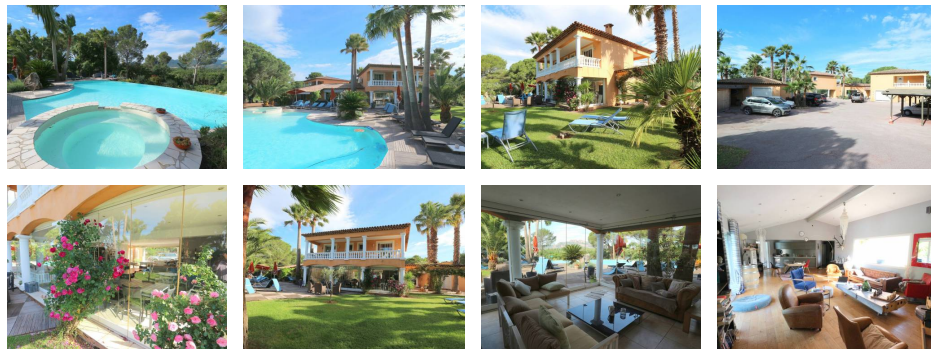

Splendide Propriété

1 750 000 €

Honoraires agence à charge vendeur

Informations

Ville : Roquebrune-sur-Argens
Région : Provence-Alpes-Côte d'Azur
Référence : 4591
Type : Villa
Surface : 350 m²
Terrain : 10453 m²
Pièces : 10
Chauffage : Individuel Climatisation
Orientation : Sud Ouest
Année de construction : 2005
Taxe foncière : 5896 €

Diagnostic énergétique

En exclusivité, dans un quartier convoité en campagne et au calme.

Sur environ 1 Hectare, très spacieuse villa construite en 2005 avec une vue imprenable sur le Rocher.

Partie principale : Grande pièce de vie, cuisine, très grand patio, chambre, suite parentale. Etage 2 chambres avec salle d'eau-wc + loggia. Sur l'autre aile, à l'étage, 3 chambres avec salle d'eau-wc + loggia. Appartement indépendant. Garage/atelier. Salle de détente. 2 Bungalows. Magnifique piscine à débordement avec larges plages. Possibilité activité de chambre d'hôte. Possibilité chevaux/ânes...