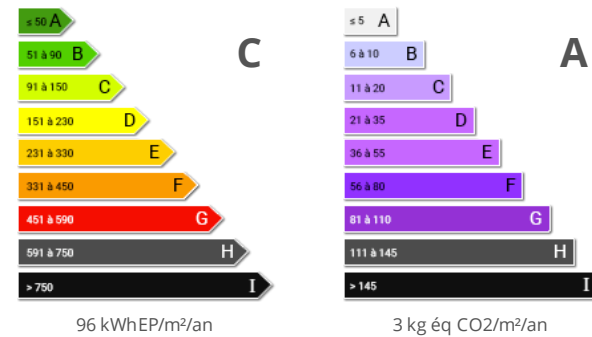

SOUS COMPROMIS - Spacieuse villa contemporaine dans un secteur convoité

499 000 €

Honoraires agence à charge vendeur

Informations

Ville : La Motte
Région : Provence-Alpes-Côte d'Azur
Mandat : 4661
Type : Villa
Surface : 152 m²
Terrain : 2000 m²
Pièces : 5
Chambres : 4
Chauffage : Individuel Electrique
Eau usées : Fosse septique
Orientation : Sud
Terrasse : 1
Année de construction : 2009
Salle de bain : 1
Taxe foncière : 1449 €

Diagnostic énergétique

Exclusivité

Dans un secteur convoité, et au calme, sans vis à vis.
Sur 2 000 m² de terrain, spacieuse et lumineuse villa contemporaine d'environ 150m² et de plain pied.
Très belle pièce de vie (env.65m²) avec une belle hauteur sous plafond et donnant sur une large terrasse couverte (env.40m²), 3 chambre avec placards, chambre parentale (25 m²) avec dressing et salle d'eau, salle de bains complète (douche, baignoire et wc), wc indépendant. Piscine Hors sol, chalet pour rangements.
Terrain ne nécessitant pas beaucoup d'entretien. Rare.... Faire très vite