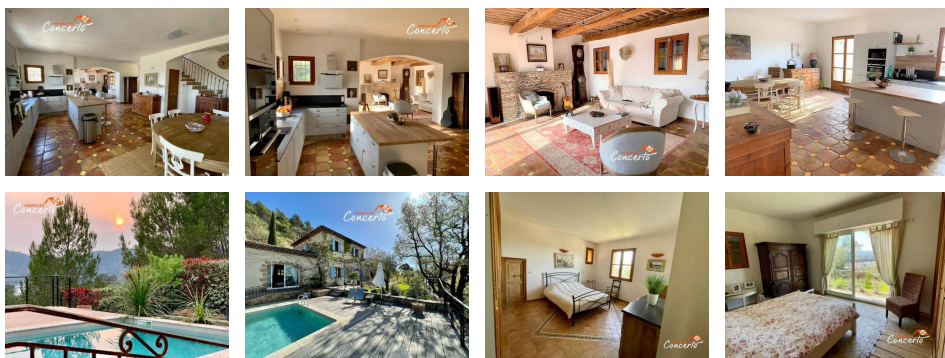

### Diagnostic énergétique

Diagnostic en cours de réalisation ou non-applicable.

Avec vue panoramique, charme et raffinement pour cette magnifique villa d'environ 176m<sup>2</sup>, comprenant salon avec cheminée, cuisine ouverte aménagée, salle à manger, 1 suite parentale, dressing, salle d'eau, bureau ; à l'étage : 2 chambres, salle d'eau-wc. Spacieux garage avec mezzanine, nombreuses terrasses, piscine, terrain paysagé et clos de 800m<sup>2</sup>.