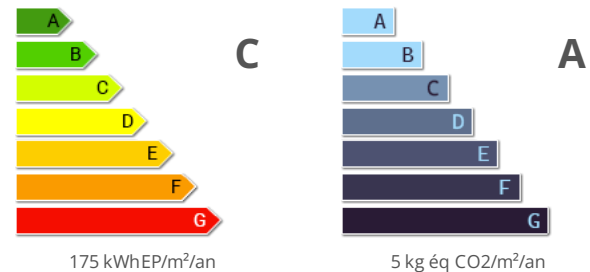

Coup de cœur ! Très rare, au village

378 000 €

Honoraires agence à charge vendeur

Informations

Ville : Roquebrune-sur-Argens
Région : Provence-Alpes-Côte d'Azur
Mandat : 4747
Type : Maison
Surface : 80 m²
Terrain : 895 m²
Pièces : 4
Chambres : 2
Chauffage : Individuel Radiateur
Eau usées : Tout à l'égout
Orientation : Sud Est Ouest
Année de construction : 1900
Niveaux : 1
Taxe foncière : 1277 €

Diagnostic énergétique

Exclusivité. Très rare.... Faire vite !!!
Sur environ 900 m² de terrain, avec toutes les commodités à proximité immédiate.
Rez de chaussée un atelier/garage (80 m²).
Au 1er étage : pièce de vie, cuisine, 2 chambres, salle d'eau, wc.
Vous trouverez un espace terrasse-barbecue sur le jardin, un abri en dur pour stockage,
et un abri pour le bois.
Etat impeccable et beau potentiel complémentaire.